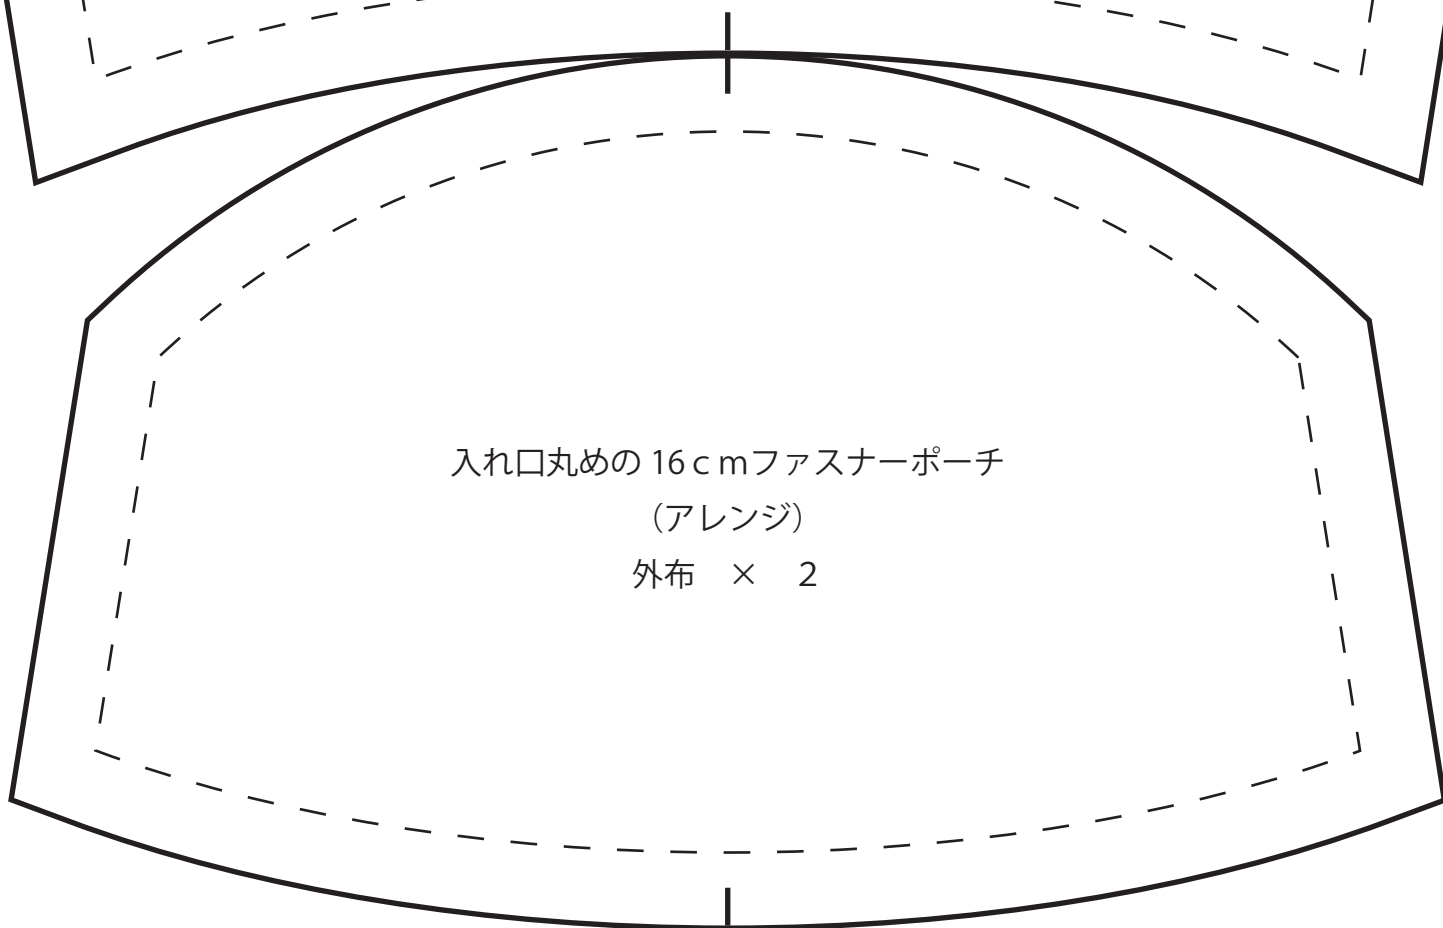

入れ口丸めの16cmファスナーポーチ
(アレンジ)
外布 × 1

入れ口丸めの16cmファスナーポーチ
(アレンジ)
外布 × 2